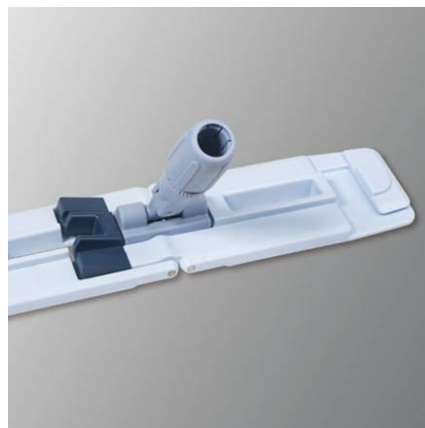

Com sistema de dois baldes

1. Preparar a solução no balde com clipe azul
2. Colocar a prensa e só água no balde com clipe vermelho
3. Colocar a mopa no suporte
4. Humedecer a mopa na solução (azul)
5. Espremer/Prensar (vermelho)
6. Colocar a mopa no chão e pressionar o cabo até fixar o suporte
7. Lavar com movimentos em "S"
8. Enxaguar a mopa no balde com clipe vermelho e espremer
9. Repetir a operação a partir do 4

Kit Voleo UltraSpeed Completo. Duplo chassis com rodas, porta saco de 70L, 2 baldes 6L com clipe código de cores. Carro de pequena dimensão, totalmente equipado para limpeza e recolha de lixo.

Suporte UltraSpeed 40cm articulado quando pressionado o botão azul-escuro, leve (425g) e resistente. Fácil colocação das mopas UltraSpeed. Fixar Cabo Mop Mopa ou cabo Swep.