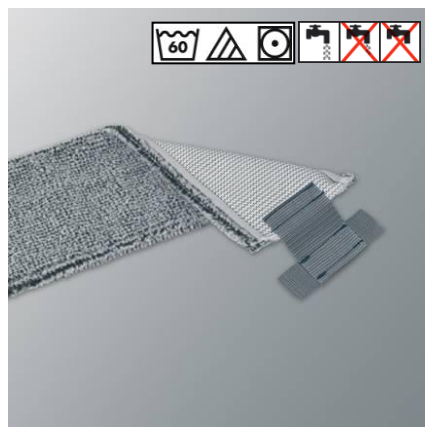

Kit Voleo UltraSpeed Completo. Duplo chassis com rodas, porta saco de 70L, 2 baldes 6L com clipe código de cores. Carro de pequena dimensão, totalmente equipado para limpeza e recolha de lixo.

Suporte UltraSpeed 40cm articulado quando pressionado o botão azul-escuro, leve (425g) e resistente. Fácil colocação das mopas UltraSpeed. Fixar Cabo Mop Mopa ou cabo Swep.

Mopa UltraSpeed MicroPlus 40cm é uma mopa em microfibras de Poliéster de longa duração, com fibras negras em Nylon para remoção de sujidade difícil e baixa fricção. Para todo tipo de superfícies.

Mopa UltraSpeed Trio com grande capacidade de absorção, ideal para solos rugosos e porosos. Composição em microfibras Poliéster (branco), Poliéster (cinza) e Algodão (Bege).